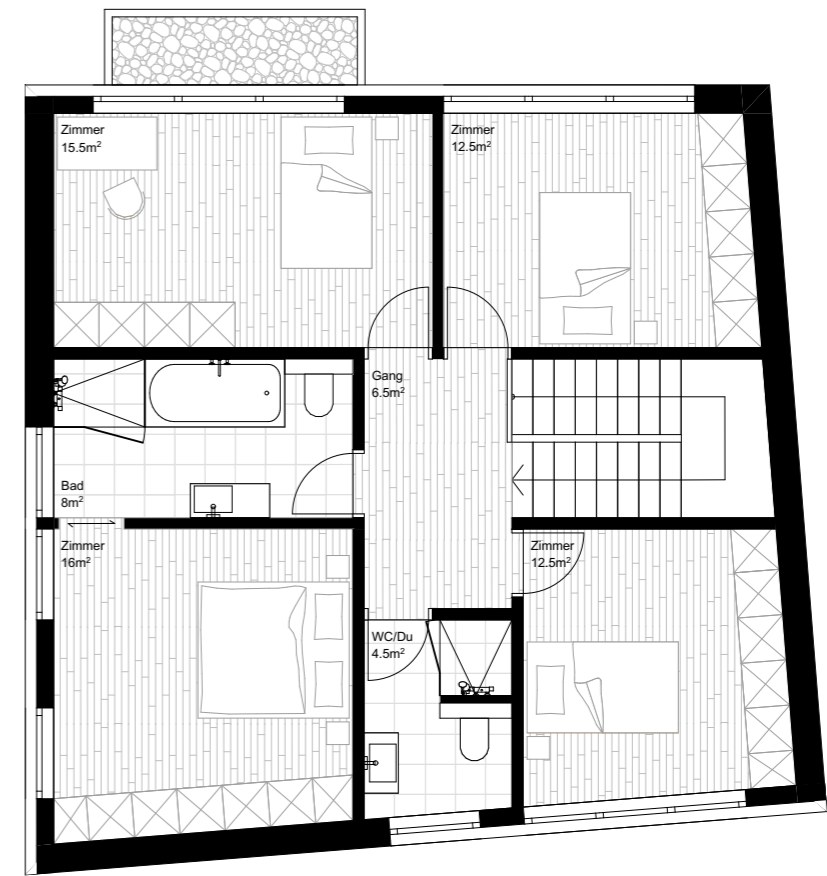

Grundrisse

Haus 5e

Erdgeschoss

Obergeschoss

Masstab 1:100

Haus 5e
 5.5-Zi Einfamilienhaus
 429.00 m² Grundstücksfläche
 151.20 m² Nettowohnfläche
 31.50 m² Nebennutzfläche
 12.50 m² Terrassenfläche