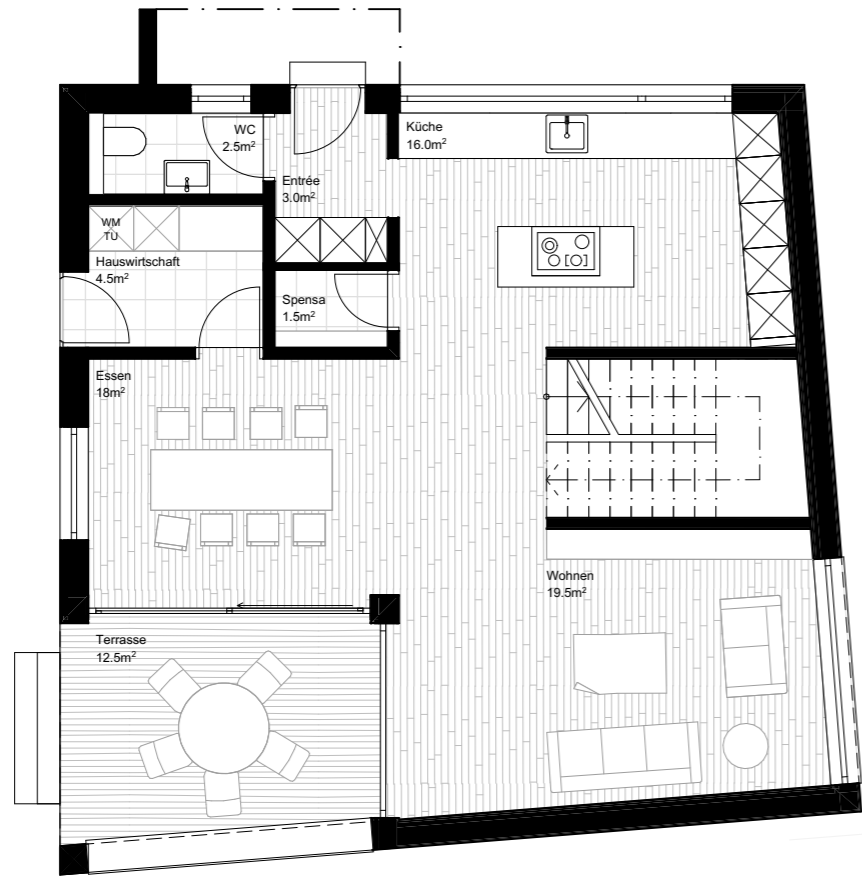

Grundrisse

Haus 5e

Erdgeschoss

Obergeschoss

Masstab 1:100

Haus 5e
 5.5-Zi Einfamilienhaus
 429.00 m² Grundstücksfläche
 151.20 m² Nettowohnfläche
 31.50 m² Nebennutzfläche
 12.50 m² Terrassenfläche