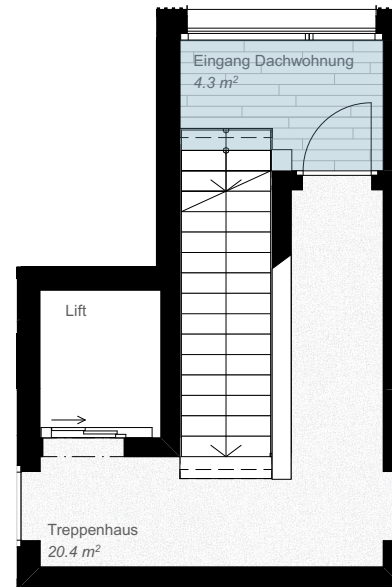

Dachgeschoss

Masstab 1:100

Dachgeschoss

Haus Alpstein - Wohnung Säntis

3.5-Zi Wohnung

130.10 m² Bruttowohnfläche

118.70 m² Nettowohnfläche

42.50 m² Terrassenfläche

Masstab 1:100