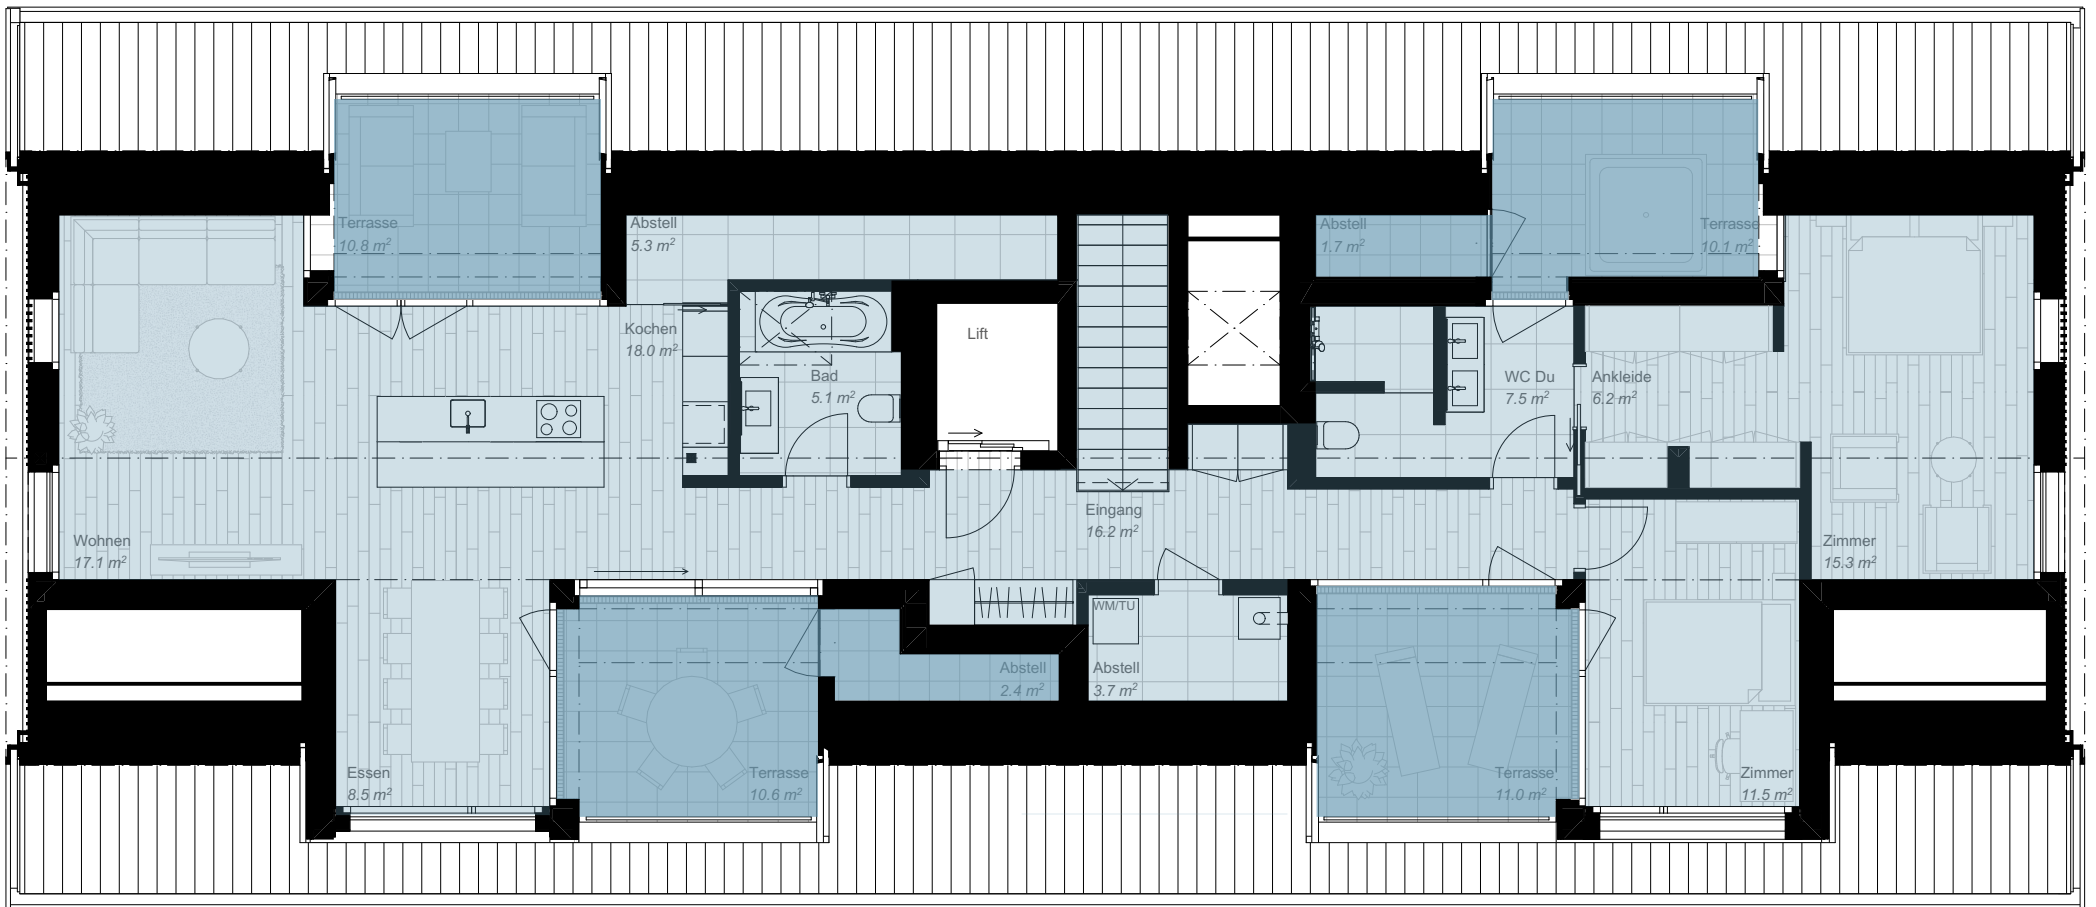

Dachgeschoss

Masstab 1:100

Dachgeschoss

Haus Alpstein - Wohnung Säntis

3.5-Zi Wohnung

130.10 m² Bruttowohnfläche

118.70 m² Nettowohnfläche

42.50 m² Terrassenfläche

Masstab 1:100