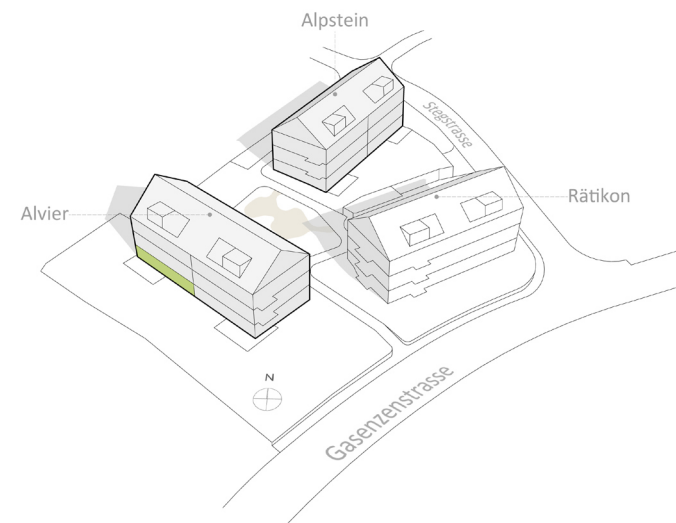

Erdgeschoss

Haus Alvier - Wohnung Margelchopf

4.5-Zi Wohnung

121.65 m² Bruttowohnfläche

113.60 m² Nettowohnfläche

34.00 m² Sitzplatzfläche

Massstab 1:100